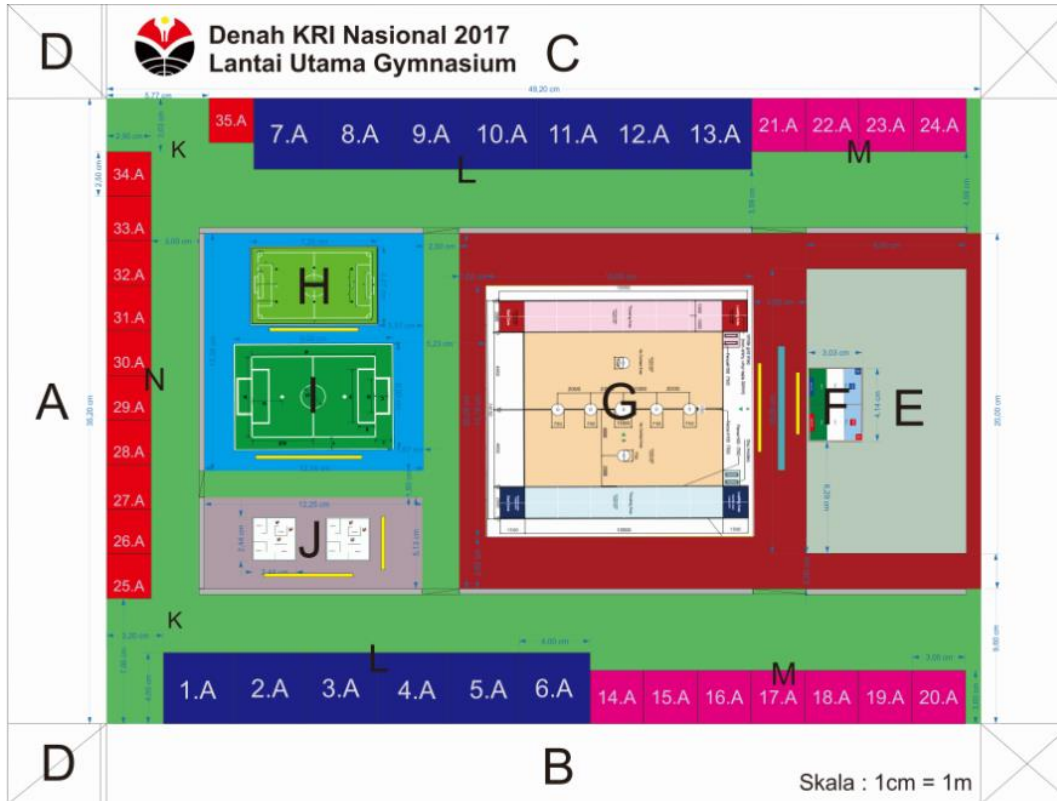

Denah Lapangan

Keterangan

Lantai Utama

- A. Tribun Belakang (Panitia)
- B. Tribun Kanan (Peserta)
- C. Tribun Kiri (Peserta)
- D. Tangga
- E. Panggung Utama
- F. Lapangan KRSTI
- G. Lapangan KRAI
- H. Lapangan KRSBI Beroda
- I. Lapangan KRSBI Humanoid
- J. Lapangan KRPAI Berkaki
- K. Akses Jalur Masuk-Keluar
- L. Pitstop KRAI & KRSBI Beroda
- M. Pitstop KRAI
- N. Pitsop KRSBI Beroda
- Garis kuning : Meja Juri
- Garis Biru : VIP dan VVIP
- Garis Abu-abu : Pagar Pembatas Area Pertandingan

Lantai 1

- A. Tangga ke Lantai Utama

Keterangan

Lantai Utama

- A. Tribun Belakang (Panitia)
- B. Tribun Kanan (Peserta)
- C. Tribun Kiri (Peserta)
- D. Tangga
- E. Panggung Utama
- F. Lapang KRSTI
- G. Lapang KRAI
- H. Lapangan KRSBI Beroda
- I. Lapang KRSBI Humanoid
- J. Lapang KRPAI Berkaki
- K. Akses Jalur Masuk-Keluar
- L. Pitstop KRAI & KRSBI Beroda
- M. Pitstop KRAI
- N. Pitstop KRSBI Beroda
- Garis kuning : Meja Juri
- Garis Biru : VIP dan VVIP
- Garis Abu-abu : Pagar
- Pembatas Area Pertandingan