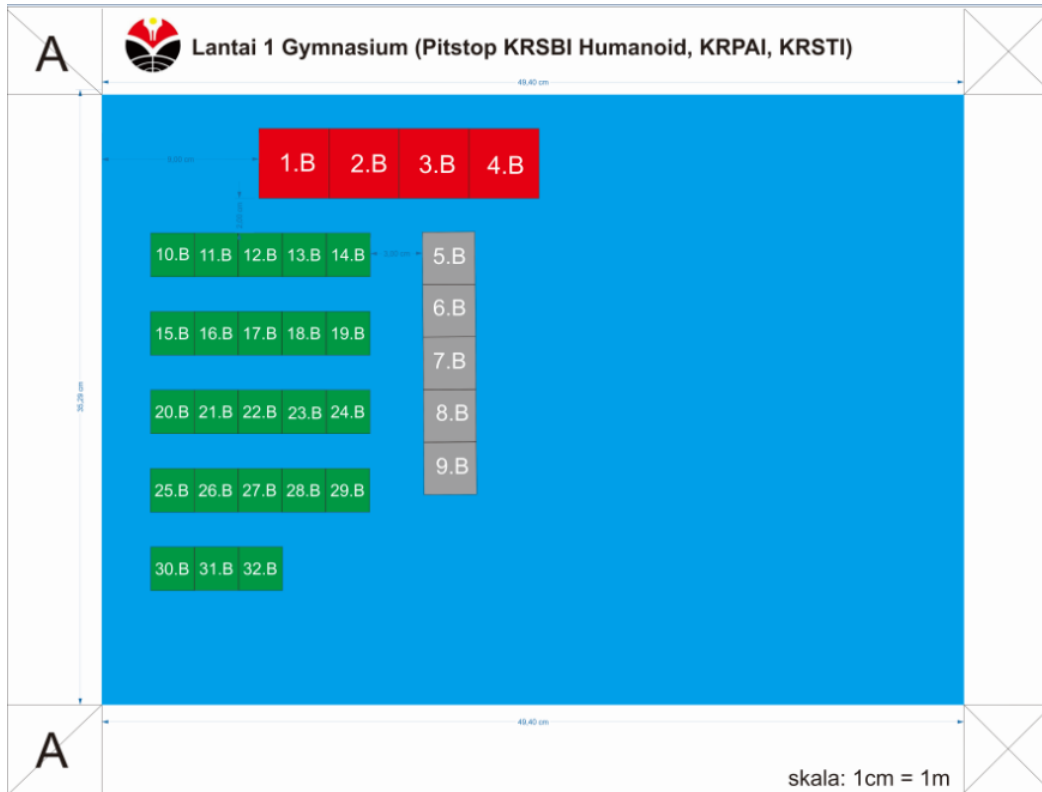

Denah Lapangan

Keterangan

Lantai Utama

- A. Tribun Belakang (Panitia)
- B. Tribun Kanan (Peserta)
- C. Tribun Kiri (Peserta)
- D. Tangga
- E. Panggung Utama
- F. Lapangan KRSTI
- G. Lapangan KRAI
- H. Lapangan KRSBI Beroda
- I. Lapangan KRSBI Humanoid
- J. Lapangan KRPAI Berkaki
- K. Akses Jalur Masuk-Keluar
- L. Pitstop KRAI & KRSBI Beroda
- M. Pitstop KRAI
- N. Pitsop KRSBI Beroda
- Garis kuning : Meja Juri
- Garis Biru : VIP dan VVIP
- Garis Abu-abu : Pagar Pembatas Area Pertandingan

Lantai 1

- A. Tangga ke Lantai Utama

Keterangan

Lantai Utama

- A. Tribun Belakang (Panitia)
- B. Tribun Kanan (Peserta)
- C. Tribun Kiri (Peserta)
- D. Tangga
- E. Panggung Utama
- F. Lapang KRSTI
- G. Lapang KRAI
- H. Lapangan KRSBI Beroda
- I. Lapang KRSBI Humanoid
- J. Lapang KRPAI Berkaki
- K. Akses Jalur Masuk-Keluar
- L. Pitstop KRAI & KRSBI Beroda
- M. Pitstop KRAI
- N. Pitstop KRSBI Beroda
- Garis kuning : Meja Juri
- Garis Biru : VIP dan VVIP
- Garis Abu-abu : Pagar
- Pembatas Area Pertandingan